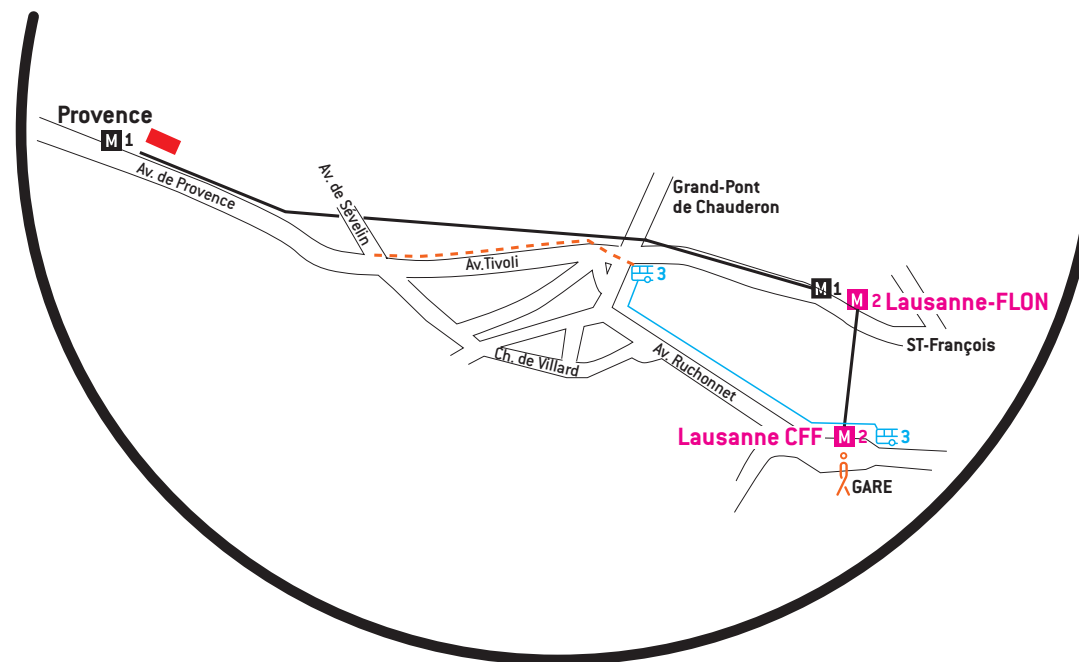

Parkings

Parking+relais Provence, 182 places, proximité m1, à deux pas des locaux HES-SO
Parking+relais Ouchy, 289 places, proximité m2.