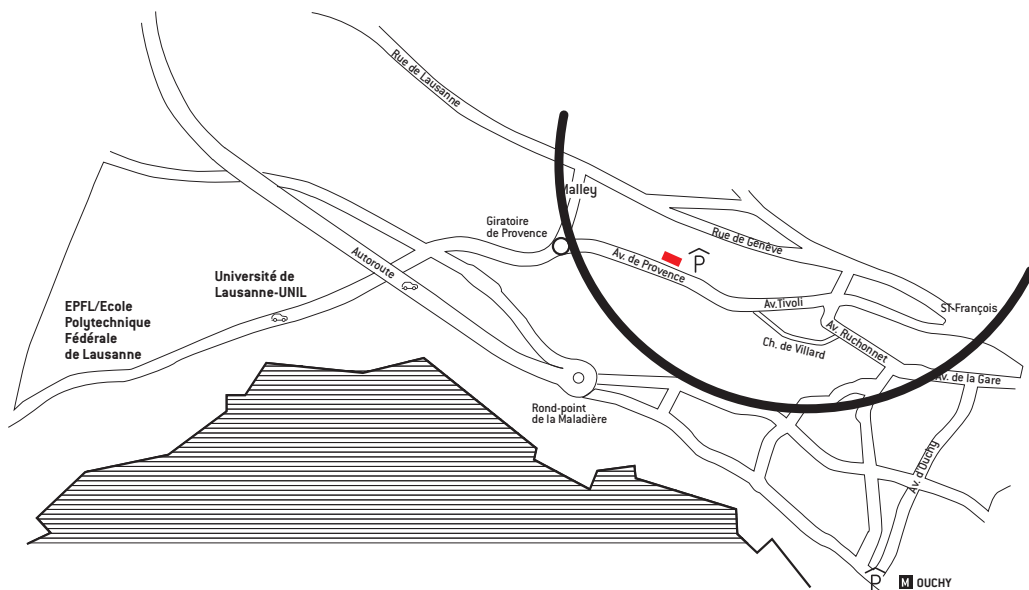

ACCÈS

Transports publics

Depuis la gare M2 direction Croisettes, changer au Flon
Prendre m1, arrêt Provence.

www.t-l.ch

Bus no 3 ou 21 direction Bellevaux ou Blécherette, arrêt Vigie, là prendre l'ascenseur vers le métro M1 ou descendre à pied av. Tivoli, av. Provence.

A pied

av. Ruchonnet, chemin de Villard, av. de Provence environ 20 minutes.

<http://maps.google.ch>

En voiture

Sortie autoroute Lausanne Sud, sortie Malley, suivre Malley jusqu'au giratoire de Provence, monter l'avenue de Provence, P+R à droite en montant.