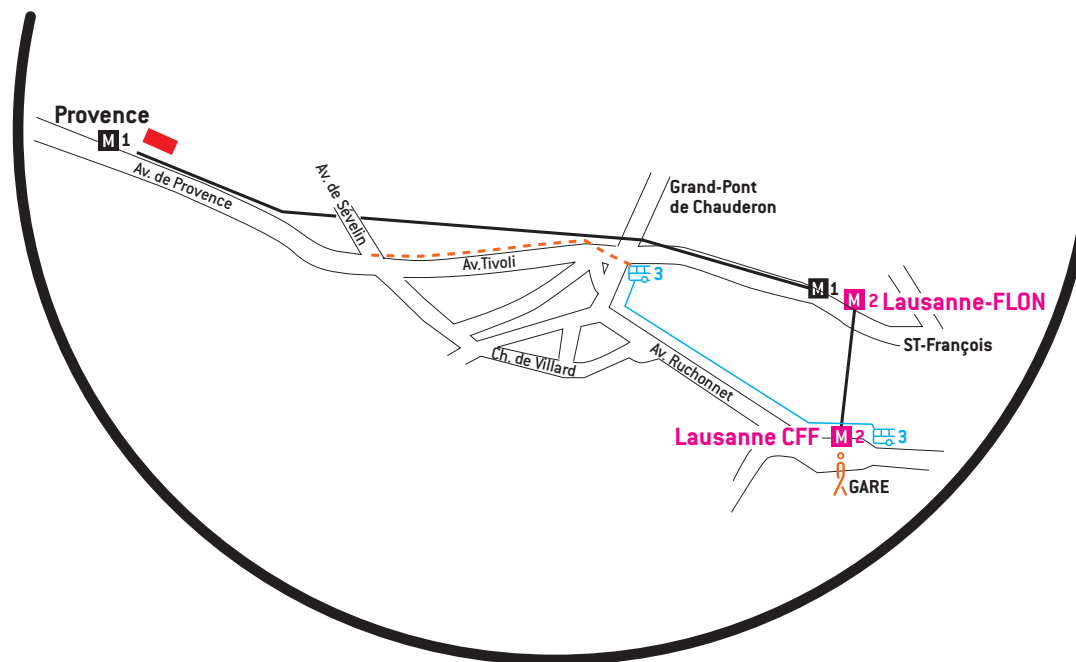

## Transports publics

Depuis la gare M2 direction Croisettes, changer au Flon  
Prendre m1, arrêt Provence.

[www.t-l.ch](http://www.t-l.ch)

Bus no 3 ou 21 direction Bellevaux ou Blécherette, arrêt Vigie, là prendre l'ascenseur vers le métro M1 ou descendre à pied av. Tivoli, av. Provence.

## A pied

av. Ruchonnet, chemin de Villard, av. de Provence environ 20 minutes.

<http://maps.google.ch>

## En voiture

Sortie autoroute Lausanne Sud, sortie Malley, suivre Malley jusqu'au giratoire de Provence, monter l'avenue de Provence, P+R à droite en montant.

## Parkings

Parking+relais Provence, 182 places, proximité m1, à deux pas des locaux HES-SO

Parking+relais Ouchy, 289 places, proximité m2.