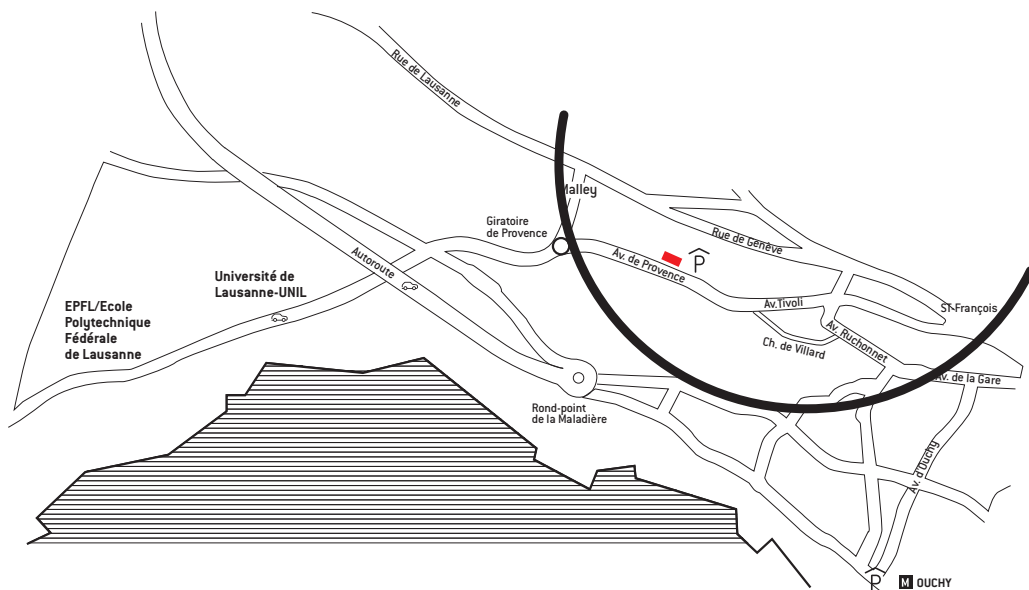

## A pied

av. Ruchonnet, chemin de Villard, av. de Provence environ 20 minutes.

<http://maps.google.ch>

## En voiture

Sortie autoroute Lausanne Sud, sortie Malley, suivre Malley jusqu'au giratoire de Provence, monter l'avenue de Provence, P+R à droite en montant.

## Parkings

Parking+relais Provence, 182 places, proximité m1, à deux pas des locaux HES-SO

Parking+relais Ouchy, 289 places, proximité m2.